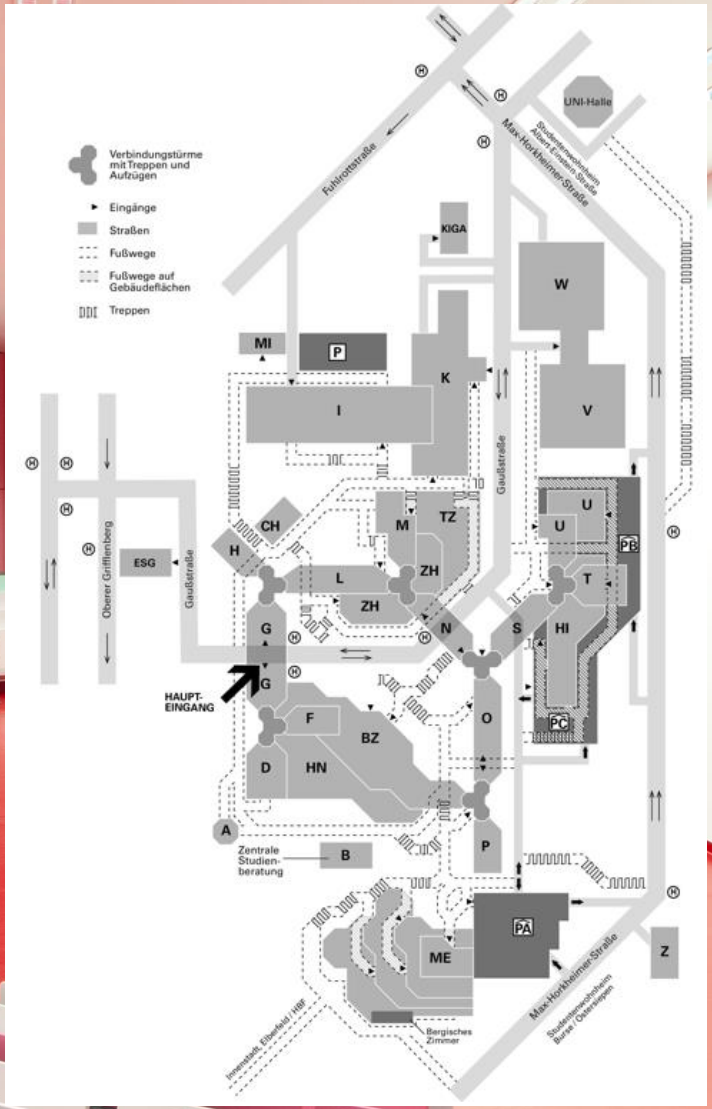

FINDING YOUR LECTURE HALLS

ZSB
ZENTRALE
STUDIEN
BERATUNG

G.10.07

Building ↑
Level ↑
Room ↑

HS 5 ?

<https://dez5.uni-wuppertal.de/de/services/melden-und-verwalten/gebaeudeplaene/hoersaalplaene-bestuhlung/>

Campus Griffenberg

Hörsaal	Raumnummer	Plan	Verfügbare Sitzplätze
Hörsaal 1	BZ.08.06	PDF	79 (70)
Hörsaal 2	BZ.08.04	PDF	79 (70)
Hörsaal 3	BZ.08.02	PDF	78 (69)
Hörsaal 4	F.10.01	PDF	175
Hörsaal 5	G.10.07	PDF	73 (72)
Hörsaal 6	G.10.06	PDF	73 (72)
Hörsaal 7	G.10.05	PDF	73 (72)